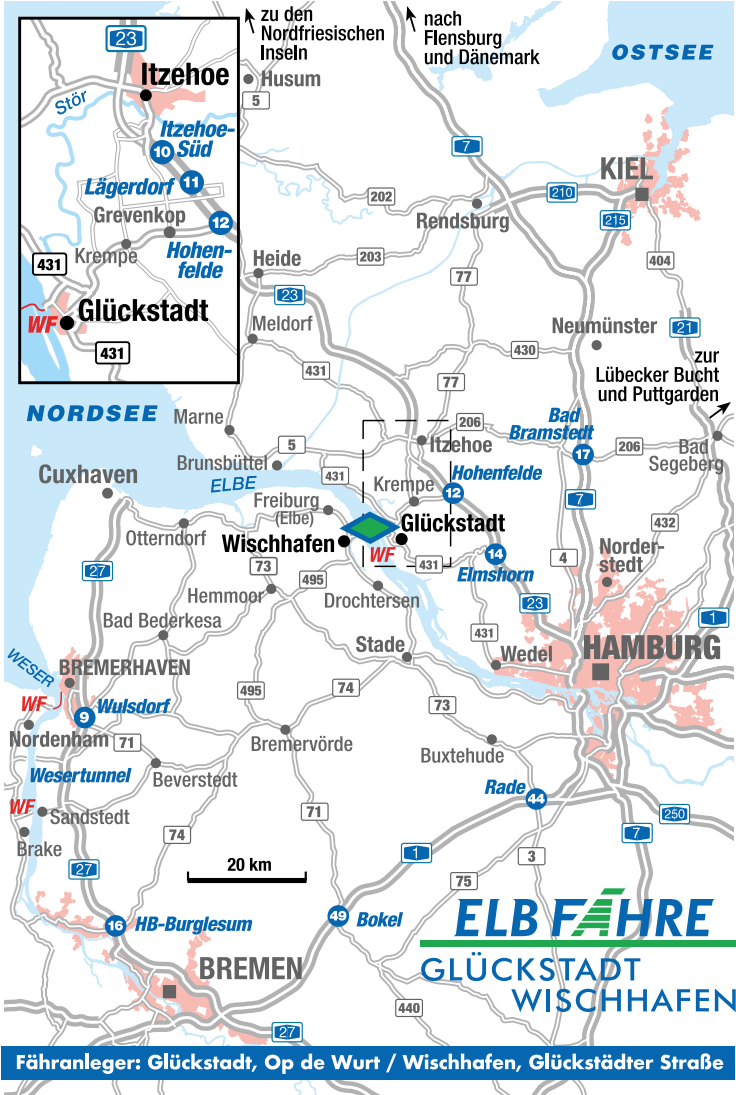

25. + 26. Dezember - erste Abfahrt 7:30

24. + 31. Dezember - letzte Abfahrten
17:30 + 18:00

19:30	16:30	18:00
21:00	17:15	18:45
22:30	18:00	19:30
	18:45	20:15
	19:30	21:00
	21:00	22:30
	22:30	

Fahrplan-Änderungen vorbehalten!

Fähranleger: Glückstadt, Op de Wurt / Wischhafen, Glückstädter Straße