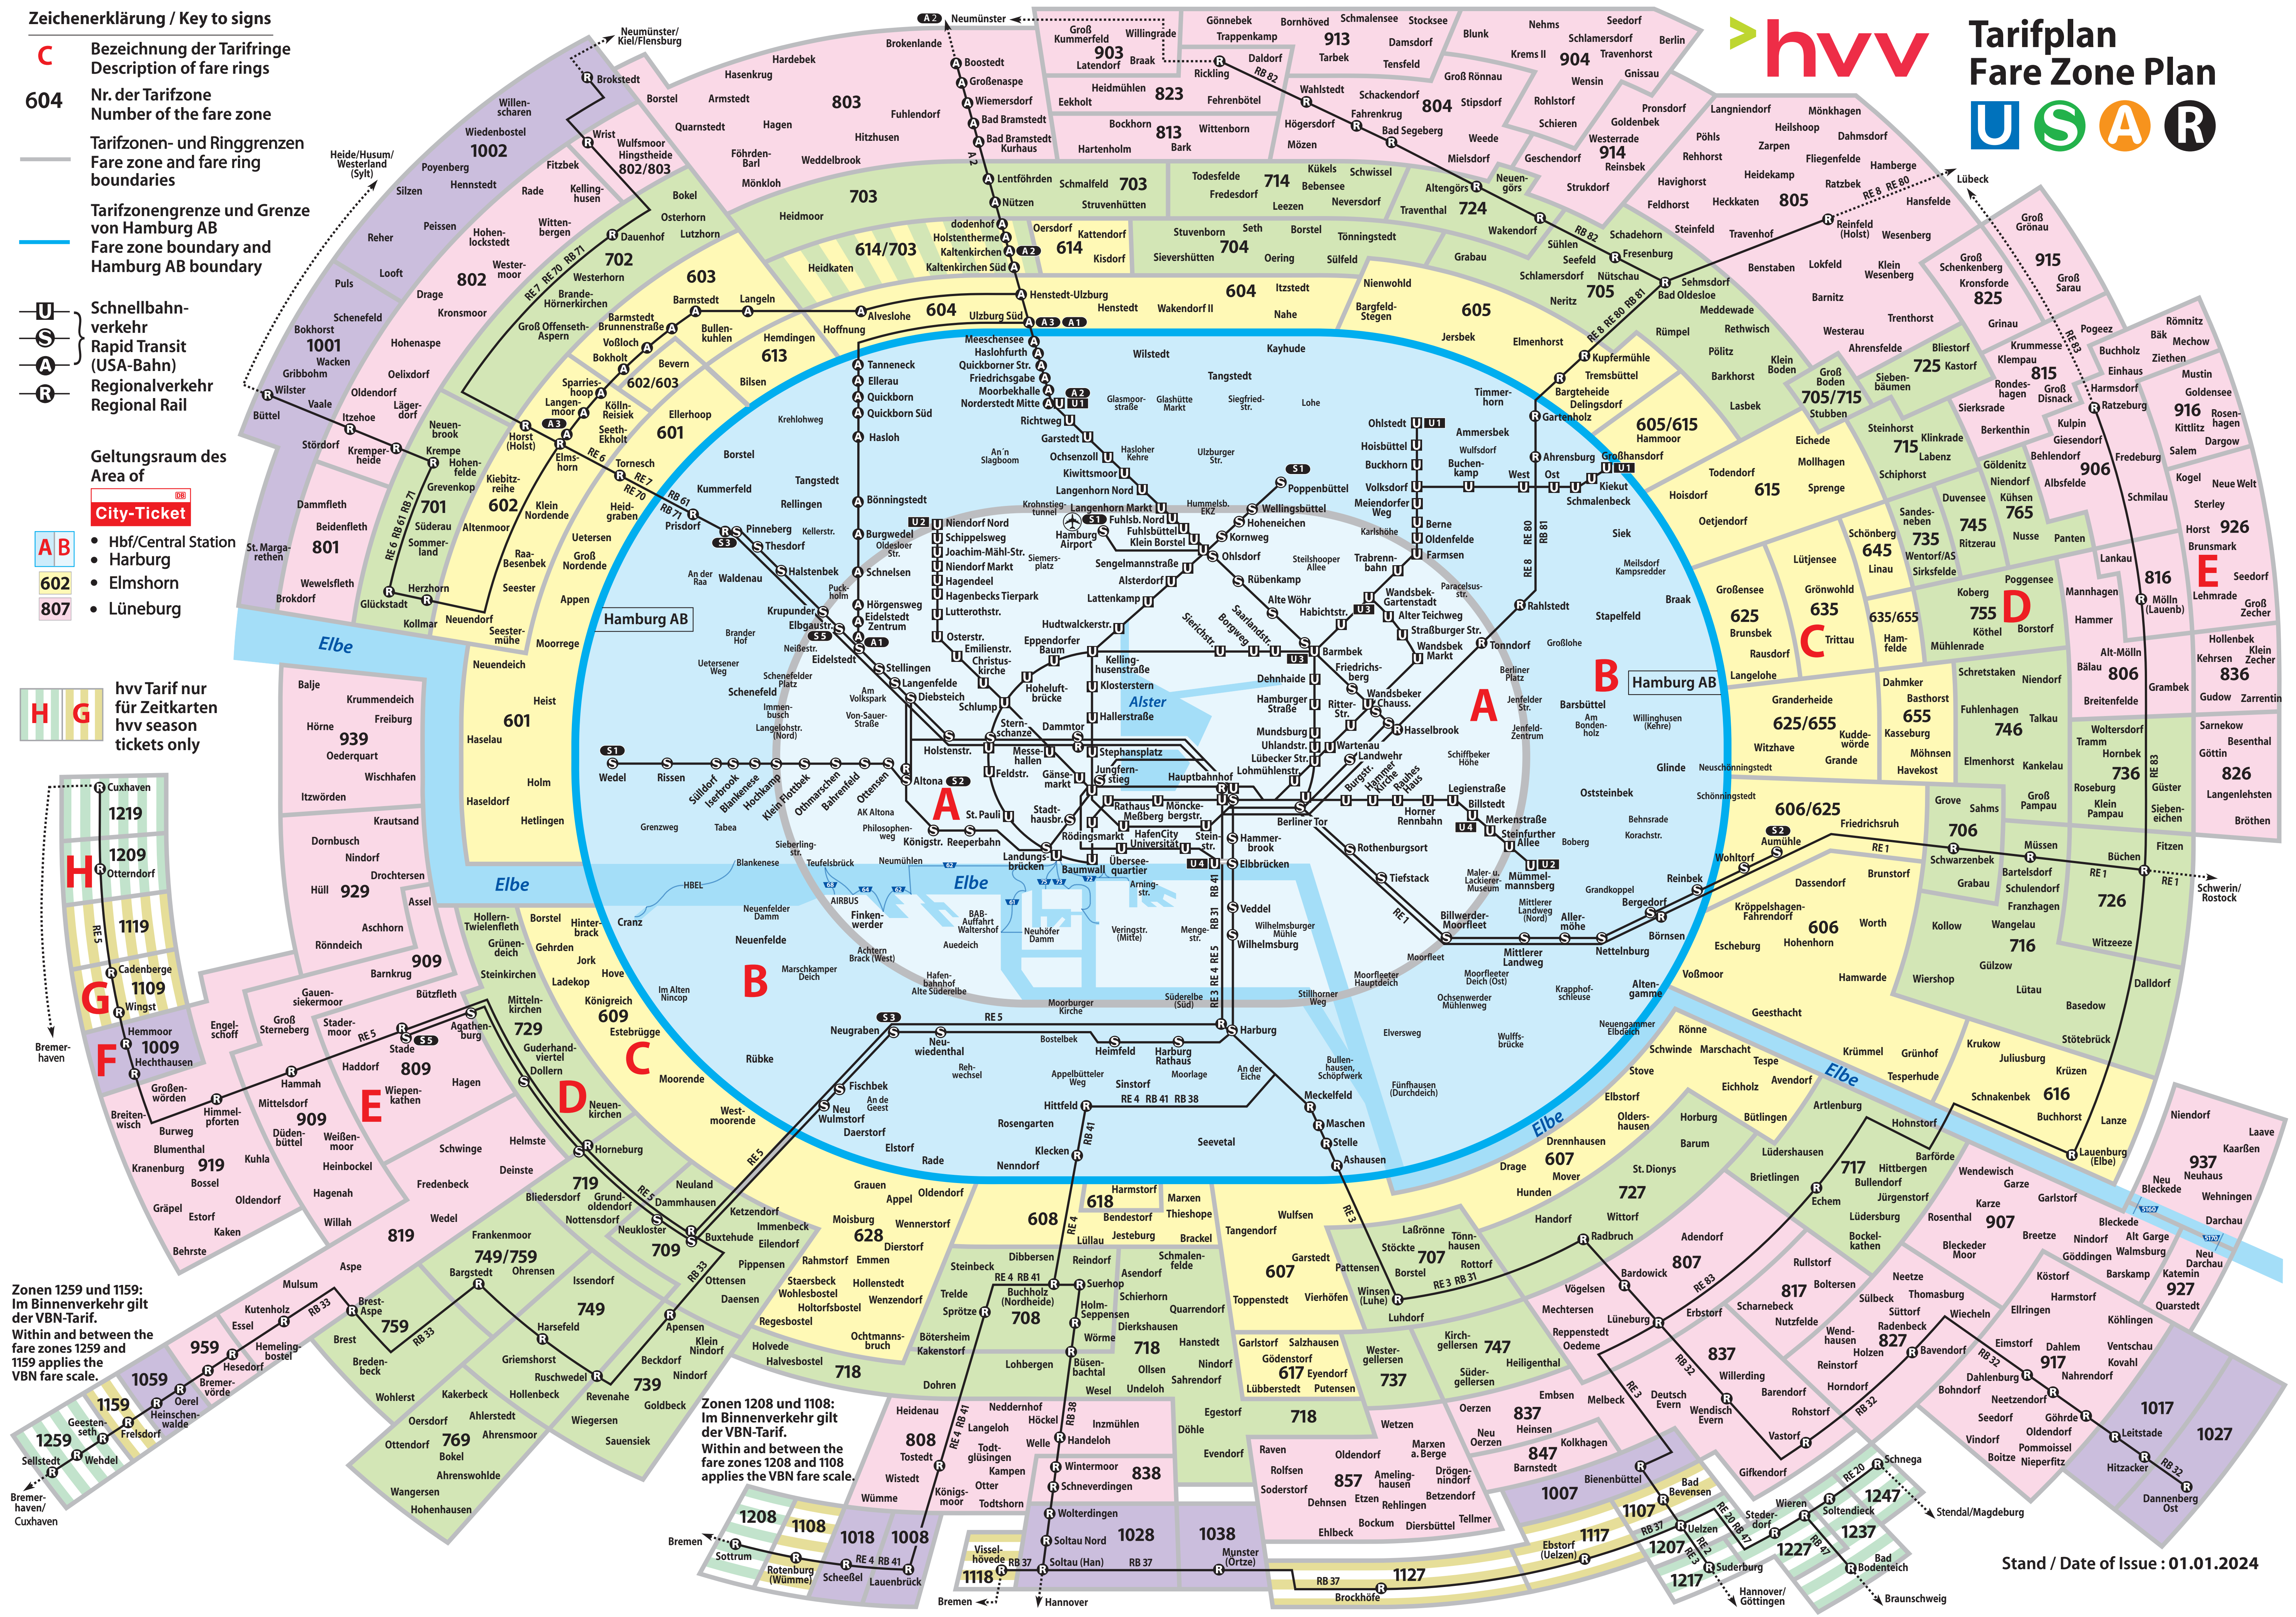

Zeichenerklärung / Key to signs

- **C** Bezeichnung der Tarifringe
  Description of fare rings
- **604** Nr. der Tarifzone
  Number of the fare zone
- Tarifzonen- und Ringgrenzen
  Fare zone and fare ring boundaries
- Tarifzonengrenze und Grenze von Hamburg AB
  Fare zone boundary and Hamburg AB boundary
- **U** Schnellbahnverkehr
  Rapid Transit (USA-Bahn)
- **S** Regionalverkehr (USA-Bahn)
- **A** Regionalverkehr
- **R** Regional Rail

1. **Geltungsraum des Area of**
2. **AB** City-Ticket
   - **602** Hbf/Central Station
   - **807** Harburg
   - **602** Elmshorn
   - **807** Lüneburg

H G hvv Tarif nur für Zeitkarten
hvv season tickets only

Zonen 1259 und 1159:
Im Binnenverkehr gilt der VBN-Tarif.
Within and between the fare zones 1259 and 1159 applies the VBN fare scale.

Zonen 1208 und 1108:
Im Binnenverkehr gilt der VBN-Tarif.
Within and between the fare zones 1208 and 1108 applies the VBN fare scale.