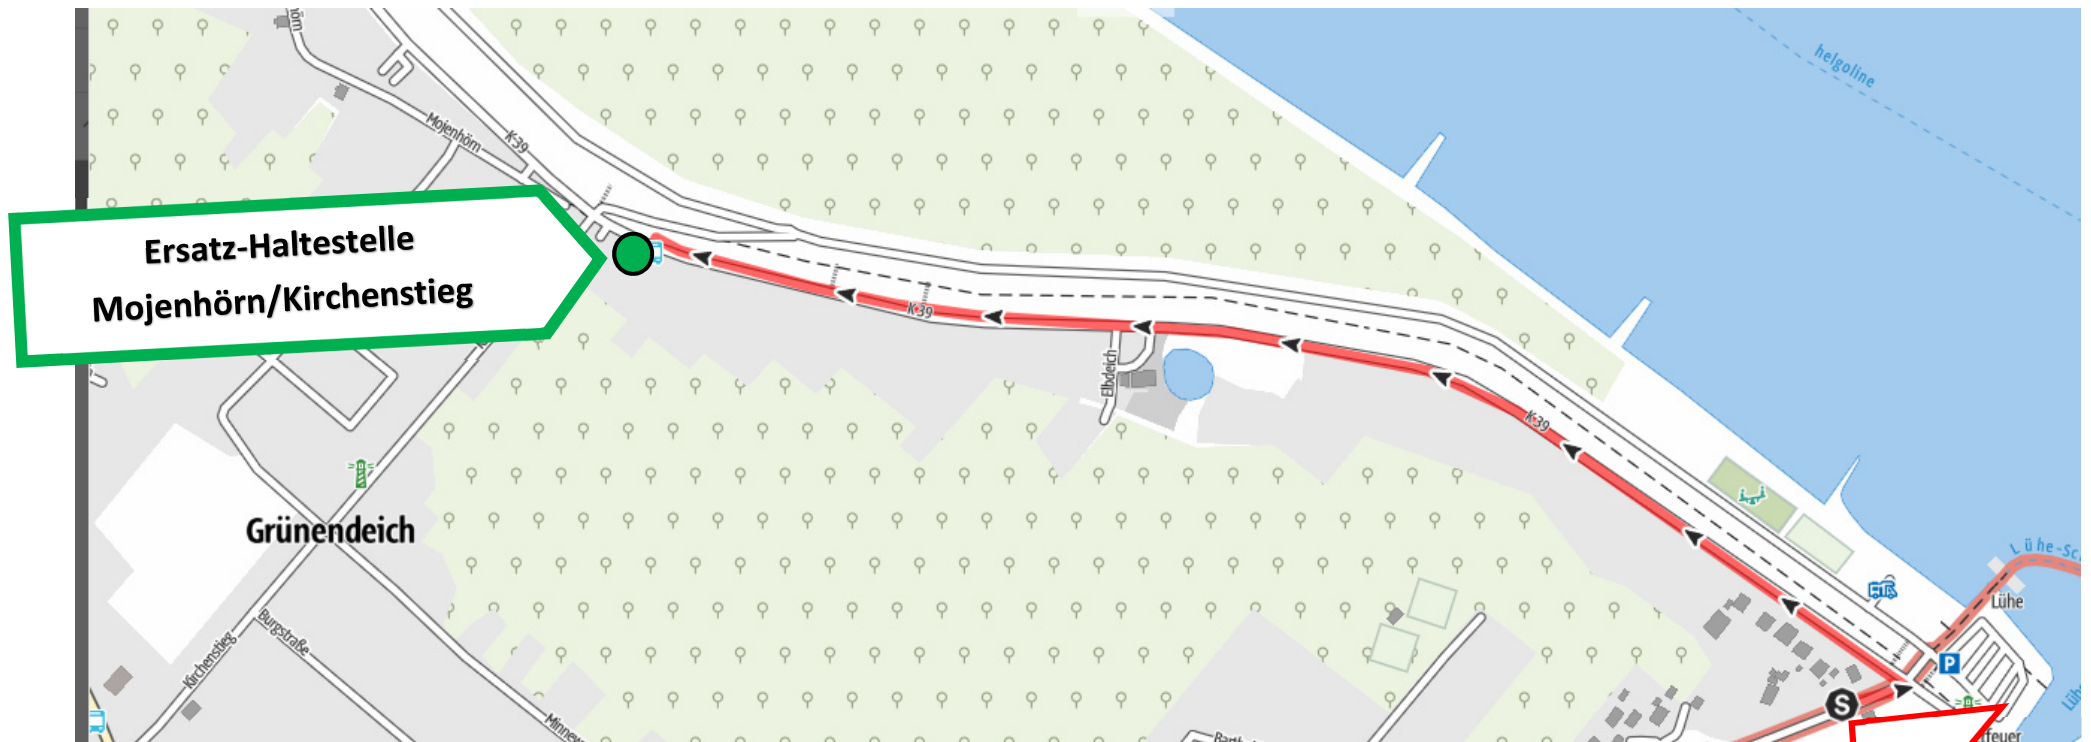

Haltestellenverlegung Elbe-Radwanderbus Weg zur Ersatzhaltestelle Mojenhörn/Kirchenstieg

Quelle: OpenStreetMap

Haltestelle
Grünendeich/Fähre